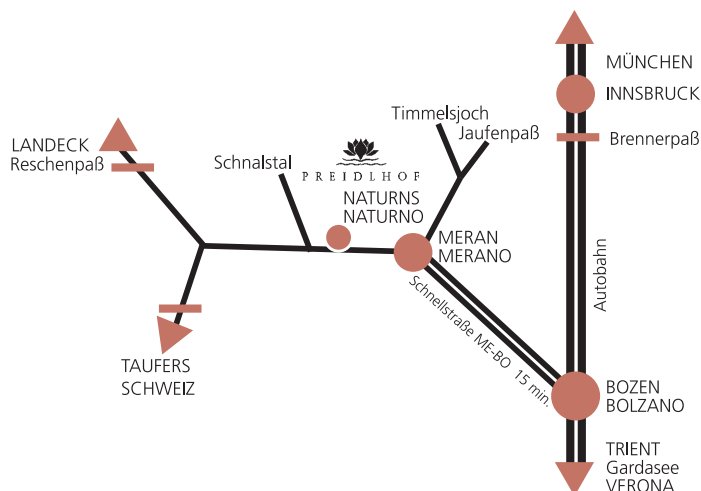

Genießer- & Wanderhotel

HOTEL

PREIDLHOF

★ ★ ★ ★

Berlin 10115	Go to the B96	SSE			
	Turn to the B2;B5	W	00:00:01:00	0,8	0,11
Tiergarten;Berlin	Stay on the B2;B5	W	00:00:04:08	3,3	0,45
Berlin 10555	Stay on the B2;B5	W	00:00:06:01	4,8	0,65
Charlottenburg;Berlin	Stay on the B2;B5	W	00:00:07:23	5,9	0,80
Kaiserdamm (7)	Turn to the A100	SSE	00:00:08:38	6,9	0,94
Dreieck Funkturm	Turn to the E51;A115	WSW	00:00:08:53	7,5	1,02
Dreieck Drewitz	Turn to interstate	W	00:00:21:04	35,9	4,85
Dreieck Potsdam	Turn to the E51;A9	SSW	00:00:26:02	47,5	6,42
Kreuz Schkeuditz	Go to the E49;E51;A9	SSW	00:01:16:28	165,2	22,30
Schleiz (28)	Turn to the E51;A9	SSE	00:02:03:23	274,7	37,08
Bad Berneck (39)	Turn to the E48;E51;A9	SSW	00:02:30:49	338,7	45,72
Dreieck Bayreuth/Kulmbach	Turn to the E51;A9	S	00:02:32:34	342,8	46,27
Kreuz Nürnberg	Turn to the E45;A9	SW	00:03:05:40	420,0	56,70
Kreuz München-Nord	Turn to interstate	ESE	00:04:10:00	570,1	76,96
Kreuz München/Brunnthal	Turn to the E45;E52;A8	SE	00:04:22:23	599,0	80,87
Dreieck Inntal	Turn to interstate	SSE	00:04:42:36	646,2	87,24
Kiefersfelden E45	Turn to the E45;E60	WSW	00:04:53:40	672,0	90,73
Kufstein	Go to interstate	WSW	00:04:53:45	672,2	90,75
	Go to the E45;A12	WSW	00:05:25:25	746,1	100,73
Innbruck (A12-A13)	Turn to the E45;A13	SSW	00:05:26:16	748,1	101,00
	Turn to interstate	SSE	00:05:26:40	749,0	101,12
Brennerpaß E45	Turn to the E45;A22	S	00:05:39:31	779,0	105,17
Terme di Brénnero A22	Follow right the E45;A22	SSW	00:05:39:34	779,1	105,18
Bolzano-Sud	exit A22				
	now follow indication Meran/Merano				
	interstate ME-BO				

Genießer- & Wanderhotel

HOTEL
PREIDLHOF
☆☆☆☆