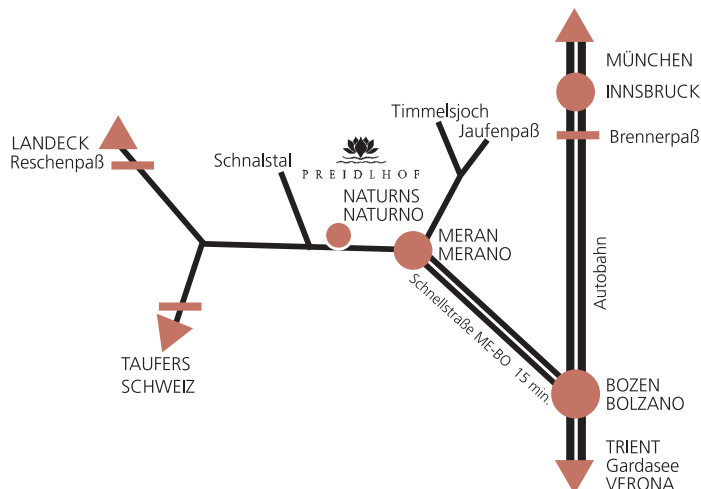

Genießer- & Wanderhotel

HOTEL

P R E I D L H O F

★ ★ ★ ★

Bordeaux 33000	Go to the N10	ENE			
	Go to the N89	ENE	00:00:03:38	2,9	0,39
	Turn to the E70;N89	E	00:00:08:01	6,4	0,86
	Go to the N89	E	00:00:19:29	21,5	2,90
Arveyres	Follow left the N89	NE	00:00:22:40	24,9	3,36
Libourne	Follow right the N89	ENE	00:00:28:12	30,5	4,11
	Go to the E70;N89	ENE	00:00:29:49	31,8	4,29
Saint-Medard-de-Guizières	Follow right the E70;N89	E	00:00:44:49	49,8	6,72
Camps-sur-l'Isle	Stay on the E70;N89	E	00:00:46:19	51,6	6,96
Saint-Seurin-sur-l'Isle	Stay on the E70;N89	E	00:00:47:29	53,0	7,15
Ménésplet	Follow right the E70;N89	ESE	00:00:55:19	62,4	8,42
Montpon-Ménéstérol	Follow left the E70;N89	E	00:00:59:34	66,9	9,03
Saint-Martial-d'Artenset	Stay on the E70;N89	E	00:01:02:39	70,6	9,53
Mussidan	Follow left the E70;N89	ENE	00:01:14:09	84,4	11,39
	Turn to the E70	E	00:01:30:54	104,5	14,10
	Turn to the E70;N89	ESE	00:01:47:44	124,7	16,83
Saint-Pierre-de-Chignac	Follow left the E70;N89	E	00:01:51:54	129,7	17,51
Fossemagne	Stay on the E70;N89	E	00:02:00:44	140,3	18,94
Thenon	Stay on the E70;N89	E	00:02:06:39	147,4	19,90
Lardin-St-Lazare (le)	Stay on the E70;N89	E	00:02:17:34	160,5	21,67
Terrasson-la-Villedieu	Stay on the E70;N89	E	00:02:22:44	166,7	22,51
Larche 19	Follow left the E70;N89	ENE	00:02:29:49	175,2	23,66
Brive-la-Gaillarde	Turn to unimportant road	NE	00:02:38:52	185,4	25,03
	Turn to the E70;N89	E	00:02:40:37	186,8	25,22
Malemort-sur-Corrèze	Follow left the E70;N89	ENE	00:02:43:59	189,5	25,59
Montaignac-St-Hippolyte	Stay on the E70;N89	ENE	00:03:19:54	232,6	31,40
Egletons	Follow left the E70;N89	N	00:03:25:54	239,8	32,37
Maussac	Follow right the E70;N89	ENE	00:03:35:29	251,0	33,88
Saint-Angel 19	Go to main road	ENE	00:03:42:29	259,4	35,01
	Go to the E70;N89	ENE	00:03:43:54	261,1	35,24
Ussel-sur-Diège	Stay on the E70;N89	ENE	00:03:49:34	267,9	36,16
Saint-Dézery 19	Follow left the E70;N89	NE	00:03:53:29	272,6	36,80
Merlines	Follow right the E70;N89	E	00:04:03:59	285,2	38,50
Bourg-Lastic	Stay on the E70;N89	E	00:04:11:49	294,6	39,77
Rochefort-Montagne	Follow left the E70;N89	ENE	00:04:30:19	316,8	42,76