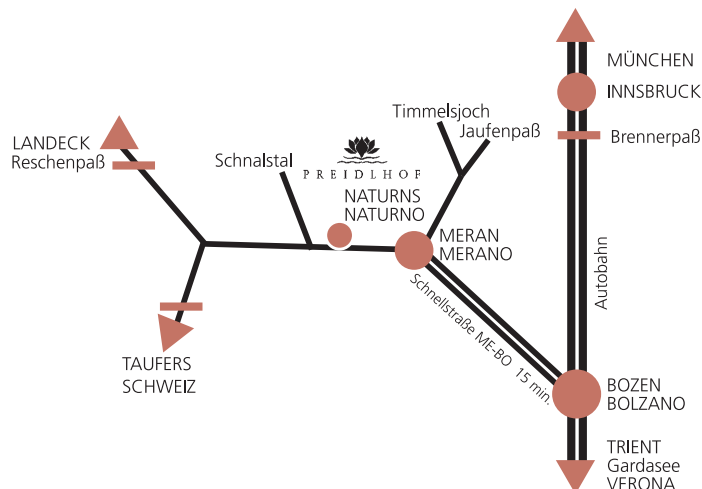

Genießer- & Wanderhotel

HOTEL

P R E I D L H O F

★ ★ ★ ★

Köln 50667	Go via unimportant road to the B51	E			
Köln	Turn to the B51	S	00:00:00:38	0,5	0,07
	Turn to the B55	E	00:00:01:46	1,4	0,19
Deutz;Köln	Stay on the B55	E	00:00:02:46	2,2	0,30
	Turn to the A559	ESE	00:00:03:46	3,0	0,41
Dreieck Köln-Porz	Turn to the A59	SE	00:00:06:58	10,5	1,42
Dreieck St Augustin	Turn to the A560	E	00:00:13:06	24,8	3,35
Kreuz Bonn/Siegburg	Turn to the E35;A3	SSE	00:00:16:14	32,1	4,34
Dreieck Dernbach	Turn to the E35;E44;A3	ESE	00:00:40:21	88,4	11,94
Limburg-Nord (42)	Turn to the E35;A3	SE	00:00:51:30	114,4	15,45
Dreieck Mönchhof	Turn to the E42;A3	ENE	00:01:15:40	170,8	23,06
Dreieck Seligenstädt	Turn to the E41;A3	E	00:01:33:16	211,9	28,61
Dreieck Würzburg-West	Go to the E43;A3	E	00:02:04:57	285,8	38,59
Kreuz Biebelried	Go to the E45;A3	E	00:02:14:59	309,2	41,75
Kreuz Nürnberg	Turn to the E45;A9	SW	00:02:58:33	410,9	55,47
Kreuz München-Nord	Turn to interstate	ESE	00:04:02:53	561,0	75,73
Kreuz München/Brunnthal	Turn to the E45;E52;A8	SE	00:04:15:17	589,9	79,64
Dreieck Inntal	Turn to interstate	SSE	00:04:35:30	637,1	86,01
Kiefersfelden E45	Turn to the E45;E60	WSW	00:04:46:33	662,9	89,50
Kufstein	Go to interstate	WSW	00:04:46:38	663,1	89,52
	Go to the E45;A12	WSW	00:05:18:19	737,0	99,50
Innbruck (A12-A13)	Turn to the E45;A13	SSW	00:05:19:10	739,0	99,77
	Turn to interstate	SSE	00:05:19:33	739,9	99,89
Brennerpaß E45	Turn to the E45;A22	S	00:05:32:25	769,9	103,94
Terme di Brénnero A22	Follow right the E45;A22	SSW	00:05:32:28	770,0	103,95
Bolzano-Sud	exit A22 now follow indication Meran/Merano interstate ME-BO				

Genießer- & Wanderhotel

HOTEL
PREIDLHOF
☆☆☆☆