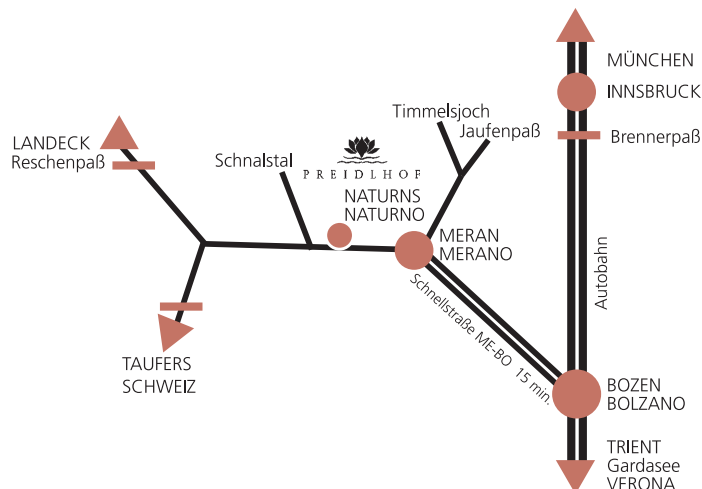

Genießer- & Wanderhotel

HOTEL

P R E I D L H O F

★ ★ ★ ★

Konstanz 78467	Go to the B33	ESE			
Konstanz	Turn to unimportant road	S	00:00:01:00	0,8	0,11
Konstanz 78462	Turn to the B1	SSW	00:00:02:53	2,3	0,32
Konstanz Kreuzlingen	Turn to main road	S	00:00:03:08	2,6	0,36
Kreuzlingen Emmishofen	Turn to the 1	SSW	00:00:03:13	2,7	0,37
	Turn to regional road	SE	00:00:03:38	3,2	0,44
Kreuzlingen	Turn to the 13	E	00:00:04:34	4,2	0,57
Bottighofen	Follow right the 13	ESE	00:00:06:19	6,3	0,85
Münsterlingen	Stay on the 13	ESE	00:00:08:19	8,7	1,17
Landschlacht	Stay on the 13	ESE	00:00:09:29	10,1	1,36
Güttingen	Stay on the 13	ESE	00:00:12:34	13,8	1,86
Kesswil	Stay on the 13	ESE	00:00:14:49	16,5	2,22
Uttwil	Stay on the 13	ESE	00:00:16:39	18,7	2,52
Romanshorn	Follow right the 13	SSE	00:00:19:04	21,6	2,91
Salmsach	Stay on the 13	SSE	00:00:19:34	22,2	2,99
Egnach	Follow left the 13	ESE	00:00:21:44	24,8	3,34
Arbon	Follow right the 13	SE	00:00:25:59	29,9	4,03
Steinach	Follow left the 13	ESE	00:00:27:24	31,6	4,26
Horn	Stay on the 13	ESE	00:00:28:44	33,2	4,48
Rorschach	Turn to the 13;7	E	00:00:31:09	36,1	4,87
Staad	Stay on the 13;7	E	00:00:34:09	39,7	5,36
Rheineck	Turn to the E60;N1	ESE	00:00:36:54	43,0	5,81
Sint Margrethen	Turn to the E43;N13	SSE	00:00:39:23	48,8	6,59
Au	Turn to local road	E	00:00:40:48	52,1	7,04
Au	Stay on local road	E	00:00:41:16	52,6	7,11
Lustenau	Follow left local road	ENE	00:00:41:39	53,0	7,16
Lustenau	Turn to the 203	SE	00:00:41:56	53,3	7,20
	Turn to the 204	E	00:00:43:26	54,9	7,42
Dornbirn-Süd	Turn to the E60;A14	SW	00:00:46:54	58,6	7,92
Bludenz-Montafon	Turn to the E60;S16	E	00:01:06:29	101,0	13,63
	Go to tunnel	E	00:01:20:37	119,6	16,14