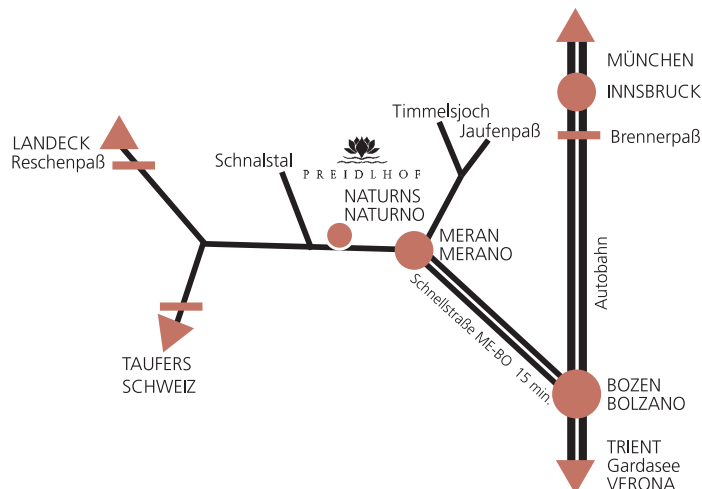

Genießer- & Wanderhotel

HOTEL

PREIDLHOF

★ ★ ★ ★

Luxembourg-Sud	Go to the E25	SSW			
Dudelange E25	Follow left the E25	SE	00:00:04:42	11,0	1,49
Zoufftgen E25	Turn to the E25;A31	S	00:00:04:45	11,1	1,50
Metz (A4-A31)	Turn to the E25;E50;A4	E	00:00:20:22	47,5	6,41
Freiming-Merlebach (A4-A32)	Turn to the E25;A4	ESE	00:00:43:28	101,4	13,69
Phalsbourg/Nancy	Turn to the E25;E52;A4	E	00:01:08:14	159,2	21,49
Strasbourg-Nord	Turn to the E52	SE	00:01:31:17	213,0	28,75
Strasbourg-Centre (2)	Turn to unimportant road	ESE	00:01:32:17	213,8	28,86
	Turn to the E52	E	00:01:37:25	217,9	29,41
Strasbourg-Pt-de-l'Eur E52	Follow right the E52	S	00:01:38:33	218,8	29,53
Kehl E52	Turn to the E52;B28	E	00:01:38:40	218,9	29,55
	Go to unimportant road	E	00:01:39:43	219,9	29,69
	Turn to the E52;B28	ESE	00:01:40:58	220,9	29,83
Appenweier (54)	Turn to the E35;A5	SSW	00:01:48:32	231,0	31,19
Weil Ottenbach E35	Turn to the E35	S	00:02:40:51	353,1	47,67
Basel E35	Turn to the E35;N2	SSW	00:02:40:54	353,2	47,68
Basel (E25-E35)	Turn to interstate	E	00:02:43:27	358,2	48,36
Augst (N2-N3)	Turn to the E60;N3	ENE	00:02:48:08	368,3	49,73
	Turn to the E60;3	E	00:02:59:39	394,4	53,25
Honussen	Follow right the E60;3	ESE	00:03:01:29	396,6	53,55
Bözen	Stay on the E60;3	ESE	00:03:02:59	398,4	53,79
Effingen	Follow left the E60;3	E	00:03:04:29	400,2	54,03
Gallenkirch	Stay on the E60;3	E	00:03:06:24	402,5	54,34
Umiken	Stay on the E60;3	E	00:03:09:24	406,1	54,83
Brugg AG	Follow right the E60;3	SE	00:03:10:59	408,0	55,09
Windisch	Follow left the E60;3	E	00:03:12:34	409,9	55,34
Gebenstorf	Follow left the E60;3	NE	00:03:13:54	411,5	55,56
Turgi	Follow right the E60;3	E	00:03:14:39	412,4	55,68
Kappelerhof	Follow right the E60;3	SE	00:03:17:49	416,2	56,19
Baden 5401	Follow left the E60;3	ESE	00:03:18:24	416,9	56,28
Baden	Follow right the E60;3	SE	00:03:18:34	417,1	56,31
Baden 5404	Stay on the E60;3	SE	00:03:18:59	417,6	56,38
Neuenhof	Turn to the E60;N1	ESE	00:03:21:24	420,5	56,77
Dietikon (N1-N20)	Go to the N1	ESE	00:03:25:18	429,6	58,00
	Go to unimportant road	ESE	00:03:28:24	436,1	58,88
	Turn to the Hardstraße	SSW	00:03:29:54	437,3	59,04