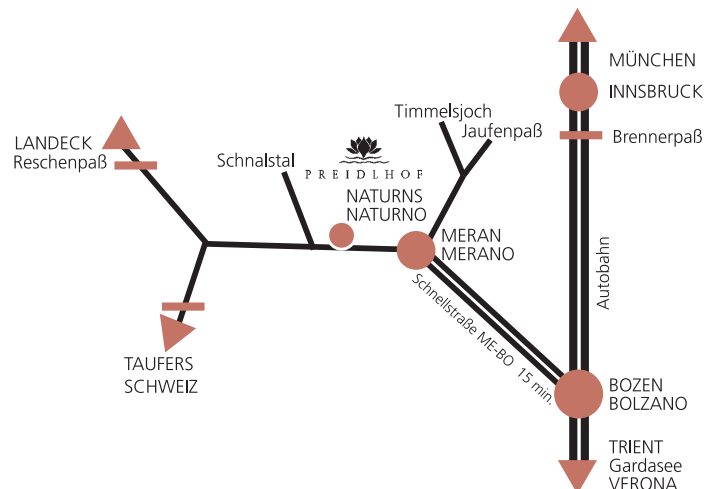

Genießer- & Wanderhotel

HOTEL

P R E I D L H O F

★ ★ ★ ★

Milano 20100	Go to the S11;S35	NNE			
	Turn to the S11	E	00:00:00:38	0,5	0,07
Turro;Milano	Follow left the S11	ENE	00:00:05:23	4,3	0,58
Cimiano;Milano	Stay on the S11	ENE	00:00:09:16	7,4	1,00
Milano-Palmanova	Turn to the P41	N	00:00:11:08	8,9	1,20
Milano (A4-P41)	Turn to the E66;A4	E	00:00:15:17	18,6	2,51
Brécia (A4-A21)	Go to the E70;A4	E	00:00:48:14	95,5	12,89
Peschiera	Turn to the S249	NNW	00:01:04:36	133,7	18,05
	Turn to the S11	E	00:01:05:16	134,4	18,14
	Turn to the S450	NNE	00:01:08:06	137,8	18,60
Affi-Lago di Garda-Sud	Turn to the E45;A22	NE	00:01:19:12	152,6	20,60
Bolzano-Sud	exit A22				
	now follow indication Meran/Merano				
	interstate ME-BO				

Genießer- & Wanderhotel

HOTEL
PREIDLHOF
☆☆☆☆