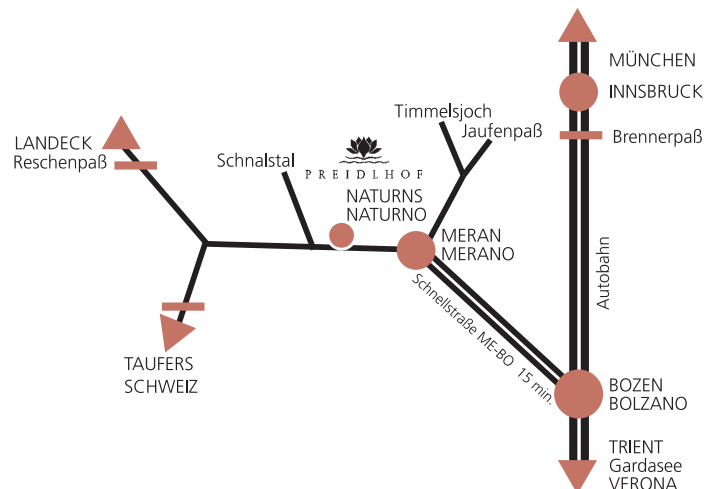

Genießer- & Wanderhotel

HOTEL

P R E I D L H O F

★ ★ ★ ★

München 80331	Go via unimportant road to the A995	SSE	00:00:01:08	0,9	0,12
München 80469	Stay on unimportant road	SSE	00:00:02:53	2,3	0,31
Au;München	Follow right unimportant road	SW	00:00:03:53	3,1	0,42
Giesing;München	Follow left unimportant road	SE	00:00:05:01	4,0	0,54
München 81547	Turn to the A995	SSE	00:00:05:46	5,0	0,68
Kreuz München/Brunnthal	Stay on the A995	SSE	00:00:10:53	15,7	2,12
Dreieck Inntal	Turn to the E45;E52;A8	SE	00:00:31:06	62,9	8,50
Kiefersfelden E45	Turn to interstate	SSE	00:00:42:10	88,7	11,98
Kufstein	Turn to the E45;E60	WSW	00:00:42:15	88,9	12,01
Innbruck (A12-A13)	Go to interstate	WSW	00:01:13:55	162,8	21,98
Brennerpaß E45	Go to the E45;A12	WSW	00:01:14:46	164,8	22,25
Terme di Brénnero A22	Turn to the E45;A13	SSW	00:01:15:10	165,7	22,37
Bolzano-Sud	Turn to interstate	SSE	00:01:28:01	195,7	26,42
	Turn to the E45;A22	S	00:01:28:04	195,8	26,43
	Follow right the E45;A22	SSW			
	exit A22				
	now follow indication Meran/Merano				
	interstate ME-BO				

Genießer- & Wanderhotel

HOTEL
PREIDLHOF
☆☆☆☆