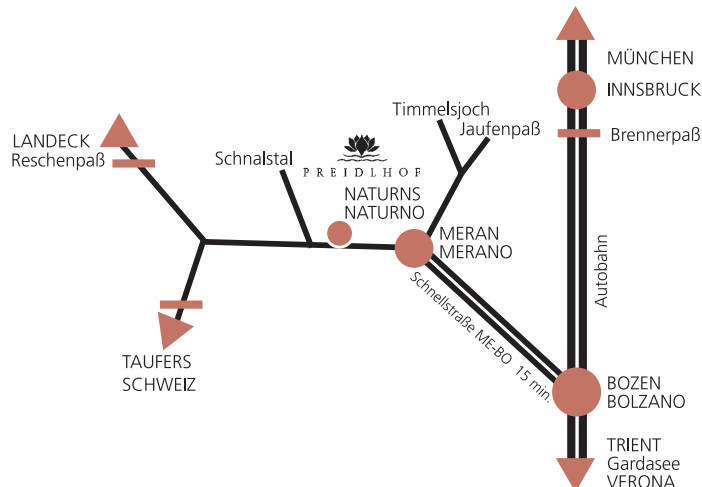

Genießer- & Wanderhotel

HOTEL

P R E I D L H O F

★ ★ ★ ★

Dreieck Horst	Turn to the E45;A7	SE	00:10:15:19	911,5	123,06
Dreieck Kirchheim	Turn to the E40;E45;A7	SSW	00:12:41:32	1252,7	169,12
Dreieck Hattenbach	Turn to the E45;A7	SE	00:12:44:04	1258,6	169,91
Kreuz Biebelried	Turn to the E45;A3	E	00:13:44:51	1400,4	189,06
Kreuz Nürnberg	Turn to the E45;A9	SW	00:14:28:25	1502,1	202,78
Kreuz München-Nord	Turn to interstate	ESE	00:15:32:45	1652,2	223,04
Kreuz München/Brunnthal	Turn to the E45;E52;A8	SE	00:15:45:08	1681,1	226,95
Dreieck Inntal	Turn to interstate	SSE	00:16:05:22	1728,3	233,32
Kiefersfelden E45	Turn to the E45;E60	WSW	00:16:16:25	1754,1	236,81
Kufstein	Go to interstate	WSW	00:16:16:30	1754,3	236,84
	Go to the E45;A12	WSW	00:16:48:11	1828,2	246,81
Innbruck (A12-A13)	Turn to the E45;A13	SSW	00:16:49:02	1830,2	247,08
	Turn to interstate	SSE	00:16:49:25	1831,1	247,20
Brennerpaß E45	Turn to the E45;A22	S	00:17:02:16	1861,1	251,25
Terme di Brénnero A22	Follow right the E45;A22	SSW	00:17:02:19	1861,2	251,26
Bolzano-Sud	exit A22				
	now follow indication Meran/Merano				
	interstate ME-BO				