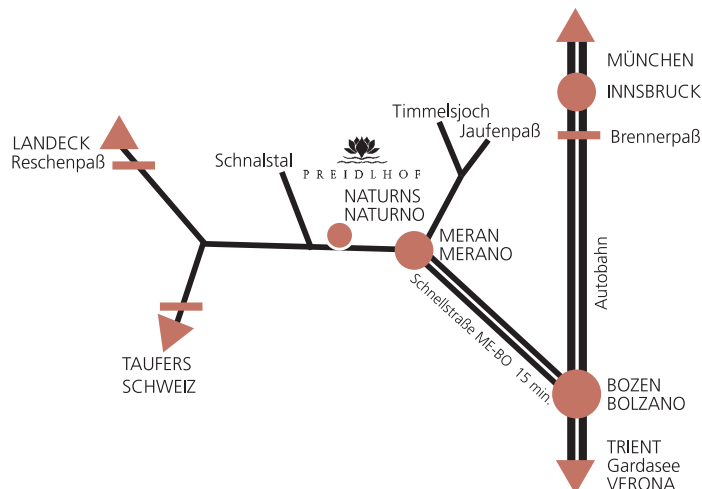

Genießer- & Wanderhotel

HOTEL

P R E I D L H O F

★ ★ ★ ★

Passau 94032	Go to the B12	WSW			
	Go to local road	WSW	00:00:05:00	6,0	0,81
Passau-Süd (117)	Turn to the E56;A3	NNW	00:00:05:56	7,0	0,95
Kreuz Deggendorf	Turn to the E53;A92	WSW	00:00:27:06	56,4	7,62
Landshut-Nord (14)	Turn to interstate	W	00:00:56:03	123,9	16,73
Altdorf (13)	Turn to the E53;A92	SW	00:00:57:35	127,5	17,22
Kreuz Neufahrn	Turn to the E45;A9	SSE	00:01:18:14	175,7	23,72
Kreuz München-Nord	Turn to interstate	ESE	00:01:22:59	186,8	25,21
Kreuz München/Brunnthal	Turn to the E45;E52;A8	SE	00:01:35:23	215,7	29,12
Dreieck Inntal	Turn to interstate	SSE	00:01:55:36	262,9	35,50
Kiefersfelden E45	Turn to the E45;E60	WSW	00:02:06:39	288,7	38,98
Kufstein	Go to interstate	WSW	00:02:06:45	288,9	39,01
	Go to the E45;A12	WSW	00:02:38:25	362,8	48,98
Innbruck (A12-A13)	Turn to the E45;A13	SSW	00:02:39:16	364,8	49,25
	Turn to interstate	SSE	00:02:39:39	365,7	49,37
Brennerpaß E45	Turn to the E45;A22	S	00:02:52:31	395,7	53,42
Terme di Brénnero A22	Follow right the E45;A22	SSW	00:02:52:34	395,8	53,43
Bolzano-Sud	exit A22				
	now follow indication Meran/Merano				
	interstate ME-BO				

Genießer- & Wanderhotel

HOTEL
PREIDLHOF
☆☆☆☆