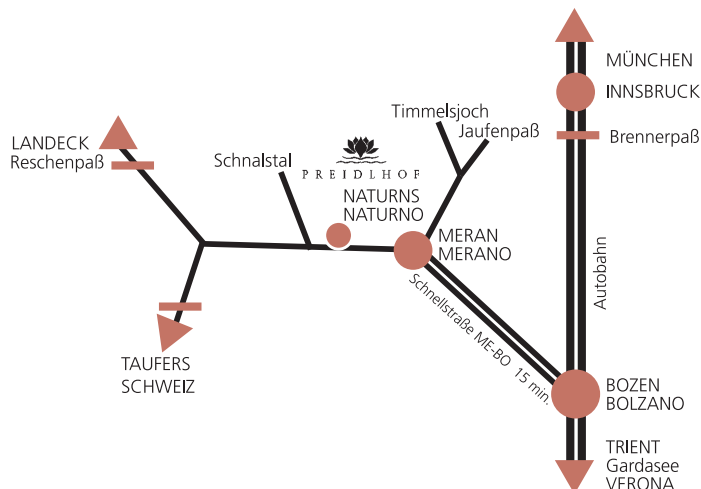

Praha 11000	Go via unimportant road to the 5	W	00:00:02:00	1,6	0,22
Stare Mesto;Praha-1	Stay on unimportant road	W	00:00:02:45	2,2	0,30
	Go to the 5	W	00:00:14:14	14,3	1,94
Bavorine	Turn to the E50;D5	NNW	00:00:25:43	41,1	5,55
Zdice	Follow left the E50;5	WSW	00:00:26:33	42,1	5,69
Zebrak	Stay on the E50;5	WSW	00:00:33:23	50,3	6,80
Holoubkov	Stay on the E50;5	WSW	00:00:48:53	68,9	9,31
Rokycany	Follow right the E50;5	W	00:00:54:38	75,8	10,24
Plzen	Follow left the E50;5	WSW	00:01:09:16	91,7	12,38
Kozolupy	Follow right the E50;5	W	00:01:18:16	101,4	13,69
	Turn to the E50;21;5	WNW	00:01:32:51	118,9	16,05
	Turn to the E50;5	W	00:01:35:36	122,2	16,50
Holostrevy	Follow left the E50;5	WSW	00:01:44:36	133,0	17,96
	Turn to the E50;5;200	W	00:01:48:06	137,2	18,53
Bor u Tochavo	Turn to the E50;5	WSW	00:01:49:31	138,9	18,76
Primda	Follow right the E50;5	W	00:01:56:51	147,7	19,94
Rozvadov	Follow left the E50;5	WSW	00:02:03:31	155,7	21,02
Rozvadov	Turn to the E50	W	00:02:06:41	159,5	21,53
Waidhaus E50	Turn to the E50;B14	WSW	00:02:06:46	159,6	21,54
Waidhaus	Stay on the E50;B14	WSW	00:02:09:41	163,1	22,01
Wernberg-Köblitz	Stay on the E50;B14	WSW	00:02:34:11	192,5	25,99
Wernberg-Köblitz (19)	Turn to the E50;A93	SE	00:02:35:36	194,2	26,22
Schwandorf-Nord (24)	Turn to the A93;B85	SSE	00:02:45:32	217,4	29,35
Schwandorf (25)	Turn to the A93	SSW	00:02:47:05	221,0	29,84
Dreieck Holledau	Turn to the E45;A9	S	00:03:30:47	323,0	43,61
Kreuz München-Nord	Turn to interstate	ESE	00:03:48:21	364,0	49,14
Kreuz München/Brunnthal	Turn to the E45;E52;A8	SE	00:04:00:45	392,9	53,05
Dreieck Inntal	Turn to interstate	SSE	00:04:20:58	440,1	59,42
Kiefersfelden E45	Turn to the E45;E60	WSW	00:04:32:01	465,9	62,90
Kufstein	Go to interstate	WSW	00:04:32:06	466,1	62,93
	Go to the E45;A12	WSW	00:05:03:47	540,0	72,90
Innbruck (A12-A13)	Turn to the E45;A13	SSW	00:05:04:38	542,0	73,17
	Turn to interstate	SSE	00:05:05:01	542,9	73,29
Brennerpaß E45	Turn to the E45;A22	S	00:05:17:53	572,9	77,34