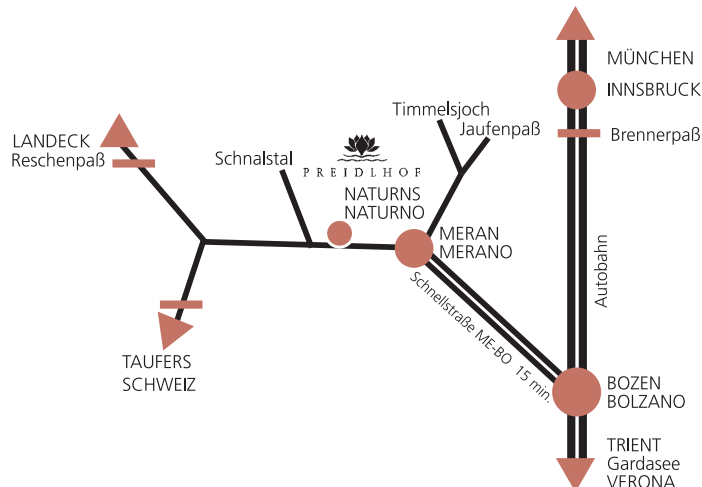

Genießer- & Wanderhotel

HOTEL

PREIDLHOF

★ ★ ★ ★

Dreieck Horst	Turn to the E45;A7	SE	00:10:30:29	948,3	128,02
Dreieck Kirchheim	Turn to the E40;E45;A7	SSW	00:12:56:42	1289,5	174,08
Dreieck Hattenbach	Turn to the E45;A7	SE	00:12:59:14	1295,4	174,88
Kreuz Biebelried	Turn to the E45;A3	E	00:14:00:01	1437,2	194,02
Kreuz Nürnberg	Turn to the E45;A9	SW	00:14:43:35	1538,9	207,75
Kreuz München-Nord	Turn to interstate	ESE	00:15:47:55	1689,0	228,01
Kreuz München/Brunnthal	Turn to the E45;E52;A8	SE	00:16:00:18	1717,9	231,92
Dreieck Inntal	Turn to interstate	SSE	00:16:20:32	1765,1	238,29
Kiefersfelden E45	Turn to the E45;E60	WSW	00:16:31:35	1790,9	241,78
Kufstein	Go to interstate	WSW	00:16:31:40	1791,1	241,80
	Go to the E45;A12	WSW	00:17:03:21	1865,0	251,78
Innbruck (A12-A13)	Turn to the E45;A13	SSW	00:17:04:12	1867,0	252,05
	Turn to interstate	SSE	00:17:04:35	1867,9	252,17
Brennerpaß E45	Turn to the E45;A22	S	00:17:17:26	1897,9	256,22
Terme di Brénnero A22	Follow right the E45;A22	SSW	00:17:17:29	1898,0	256,23
Bolzano-Sud	exit A22				
	now follow indication Meran/Merano				
	interstate ME-BO				