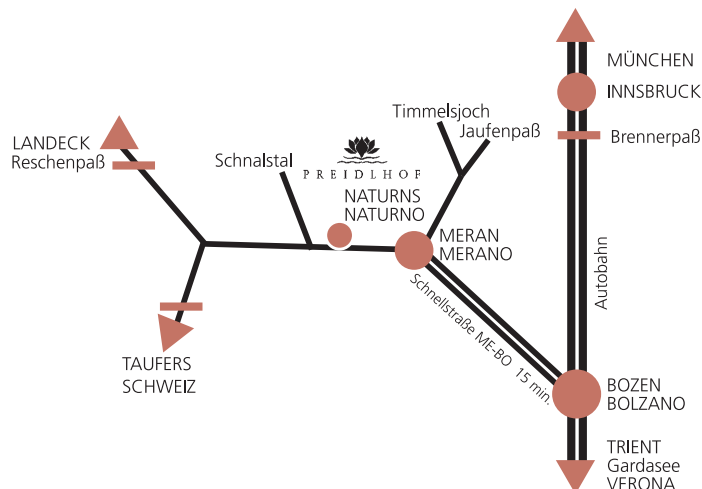

Genießer- & Wanderhotel

HOTEL

P R E I D L H O F

★ ★ ★ ★

Torino (A5)	Go to the E25;A5	ENE			
Villaretto	Turn to regional road	SE	00:00:00:59	2,3	0,31
Séttimo	Turn to the E66;A4	ENE	00:00:01:38	3,0	0,40
Bréscia (A4-A21)	Turn to the E70;A4	E	00:01:35:04	221,0	29,84
Peschiera	Turn to the S249	NNW	00:01:51:26	259,2	35,00
	Turn to the S11	E	00:01:52:05	259,9	35,09
	Turn to the S450	NNE	00:01:54:55	263,3	35,55
Affi-Lago di Garda-Sud	Turn to the E45;A22	NE	00:02:06:01	278,1	37,55
Bolzano-Sud	exit A22				
	now follow indication Meran/Merano				
	interstate ME-BO				

Genießer- & Wanderhotel  
  
HOTEL  
PREIDLHOF  
☆☆☆☆